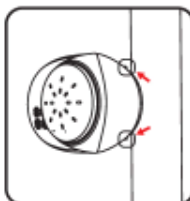

TOPE DE SEGURIDAD PARA PUERTAS

B4206

CARACTERISTICAS

1. Dispositivo antipillados para puertas (zona de la maneta o cierre).
2. Se puede activar y desactivar para cerrar la puerta por completo.
3. Atractivo modelo y gran calidad material, que permite su giro 180 grados.

INSTALACION

1. Limpiar bien la zona, recomendamos posición elevada fuera del alcance de los menores.
2. Para colocar en la posición exacta, alinear las marcas o dos puntos con el borde de la puerta.
3. Despegar adhesivo colocar en la puerta y presionar bien fuerte.